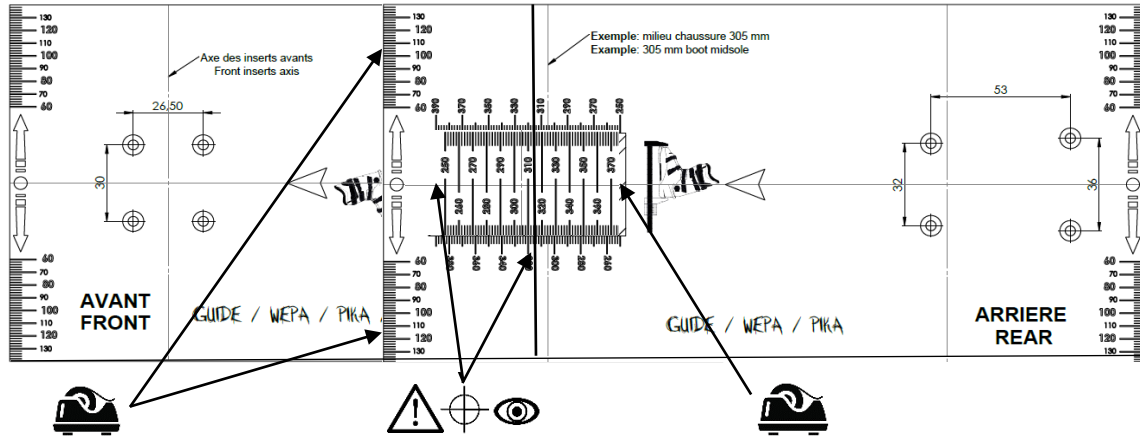

Exemple: milieu chaussure 305 mm
Exemple: 305 mm boot midsole

GUIDE / WEPA / PIKA

ARRIERE
REAR

Procédure

Instructions

1/2

4

5