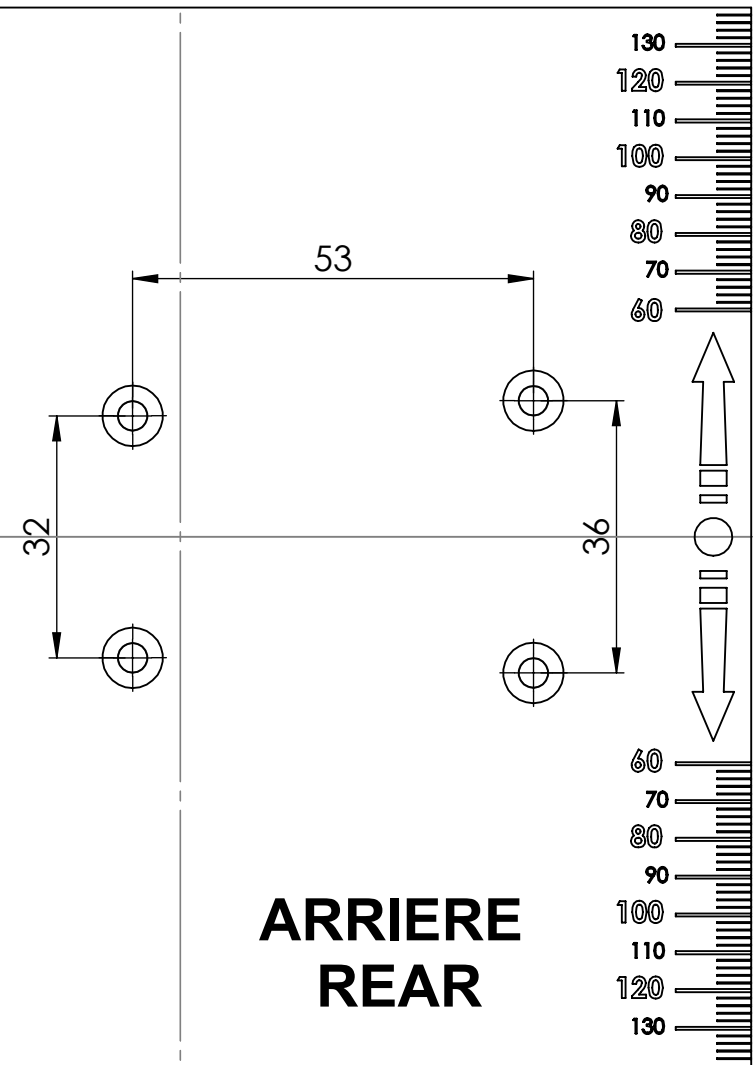

Exemple: milieu chaussure 305 mm
Exemple: 305 mm boot midsole

GUIDE / WEPA / PIKA

ARRIERE
REAR

Procédure

Instructions

1/2

4

5