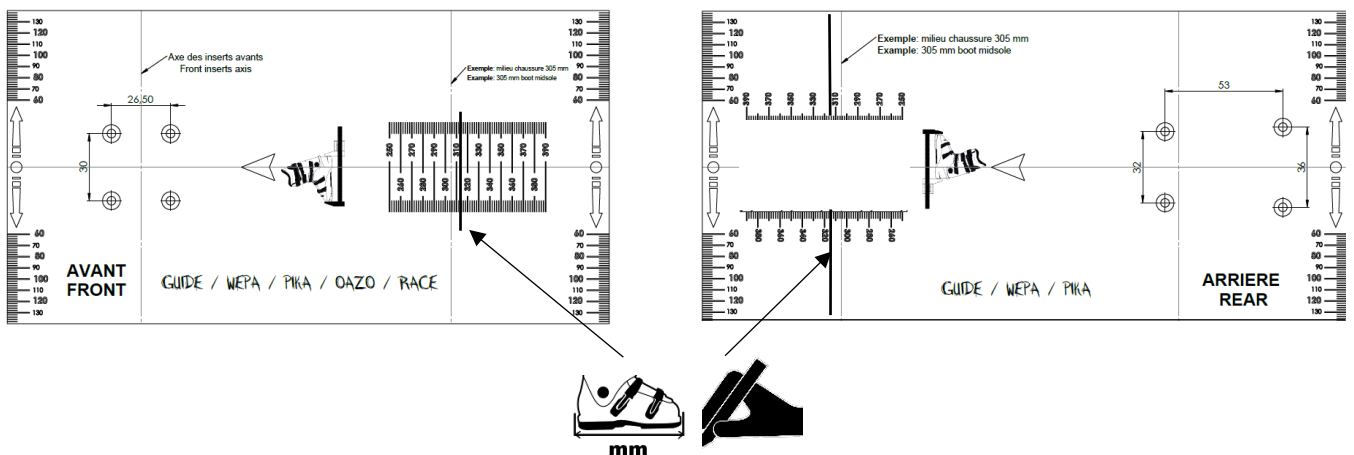

Exemple: milieu chaussure 305 mm
Exemple: 305 mm boot midsole

GUIDE / WEPA / PIKA

ARRIERE
REAR

Procédure

Instructions

1/2

4

5