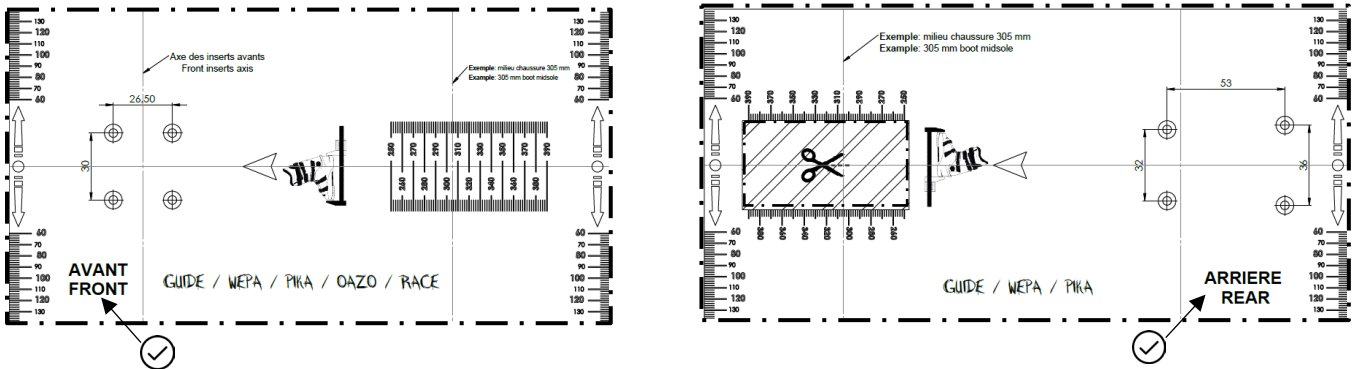

Exemple: milieu chaussure 305 mm
Exemple: 305 mm boot midsole

GUIDE / WEPA / PIKA

ARRIERE
REAR

Procédure

Instructions

1/2

4

5