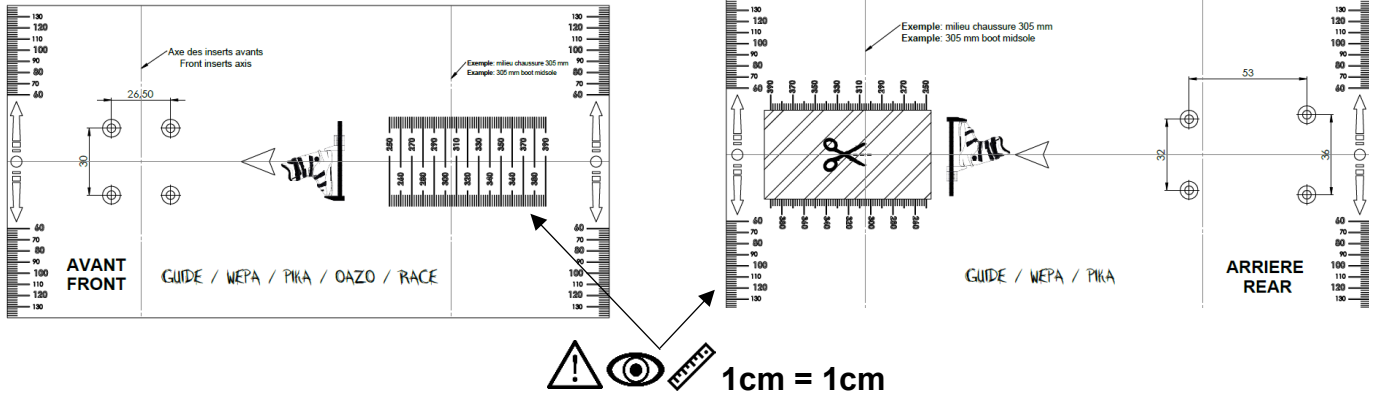

Exemple: milieu chaussure 305 mm
Exemple: 305 mm boot midsole

GUIDE / WEPA / PIKA

ARRIERE
REAR

Procédure

Instructions

1/2

4

5